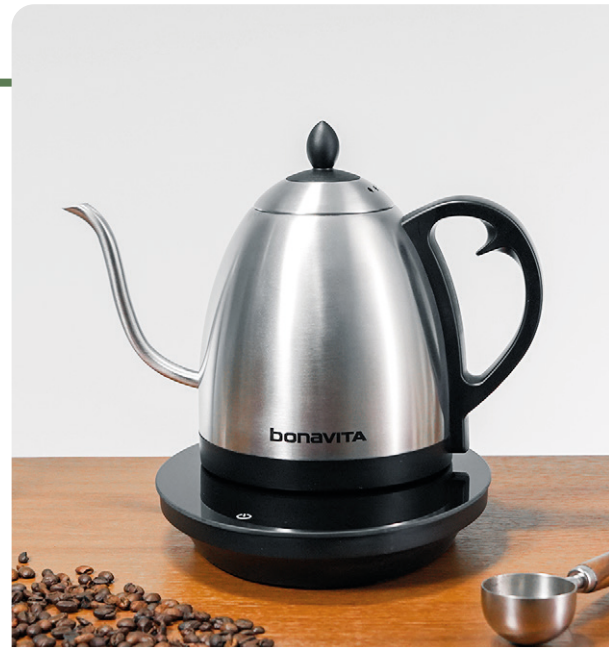

**bonavita®**

**bonavita**  
**Voyager**  
Mini Espresso Machine  
Black  
Art. Nr.: BVC2025G-EU-B

**Brewing Chamber -  
Dolce Gusto Capsule**

Art. Nr.: BVC2025G-DGBC

**Brewing Chamber -  
Nespresso**

Art. Nr.: BVC2025G-NBC

**Brewing Chamber -  
Espresso**

Art. Nr.: BVC2025G-EBC

**Voyager Mini Espresso Machine  
White**

Art. Nr.: BVC2025G-EU-W

**Voyager Mini Espresso Machine  
Black**

Art. Nr.: BVC2025G-EU-B

**Voyager Mini Espresso Machine  
Silvery Grey**

Art. Nr.: BVC2025G-EU-G

**8 Cup One Touch Coffee Maker with Thermal Carafe EU Plug**

Art. Nr.: BV1900TS-CE

**THE ENTHUSIAST 8 Cup Coffee Brewer Black Carafe**

Art. Nr.: BVC2201TS-MB-DE

**Variable Temperature Digital Electric Kettle - Stainless Steel**

Art. Nr.: BVK2024GT-EU

**Variable Temperature Digital Electric Kettle - Matte Black**

Art. Nr.: BVK2024GT-EU-MB